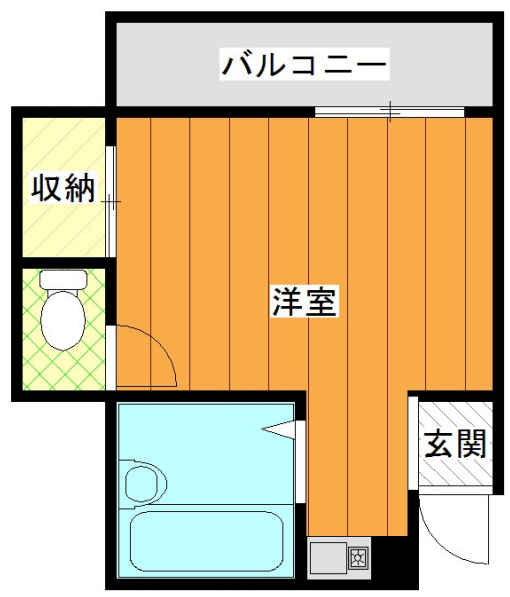

36,000円
マンション(居住用)
1R 18m²

緑橋駅
大阪市営中央線 緑橋駅 徒歩6分
大阪市営今里筋線 緑橋駅 徒歩6分

管理費等 4,000円
敷金 無 礼金 5万円
敷引 - 償却金 -
保証金 無

日昌合同会社
大阪府大阪市東成区東中本1丁目15-13
TEL 06-6974-8552
<https://www.bishclf.co.jp/>
大阪府知事(1)第59077号
(一社)大阪府宅地建物取引業協会

取引態様: 仲介
画面と現況が異なる場合は現状優先となります。

101号室

物件所在地	大阪府大阪市東成区中本1丁目	築年月	1996年2月1日	契約期間	2年
		入居時期	即時	損害保険	
設備	ガスキッチン バス有 シャワー トイレ有 トイレ 2ヶ所 洗面台 エアコン C A T V 光ファイバー	特徴			
入居諸条件	ペット不可 事務所不可 楽器等の使用不可 学生相談 性別不問 二人不可 法人相談 飲食店不可	その他費用	[一時金] 火災保険: 13000円		
保証会社					
備考