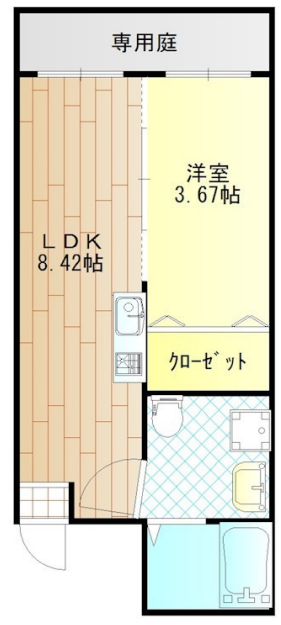

取引態様: 仲介

画面と現況が異なる場合は現状優先となります。

**105号室**

物件所在地	大阪府大阪市東成区中本 2丁目	築年月	2015年6月	契約期間	2年
		入居時期	即時	損害保険	
設備	TVインターホン, エアコン, ガス給湯, クローゼット, バス・トイレ別, 給湯, 光ファイバー, 室内洗濯機置	特徴	オートロック, 閑静な住宅街, メールボックス, 市街地に近い		
入居諸条件	ペット不可 事務所不可 楽器等の使用不可 学生相談 性別不問 二人可 高齢者相談 法人相談 単身可	その他費用			
保証会社					
備考					