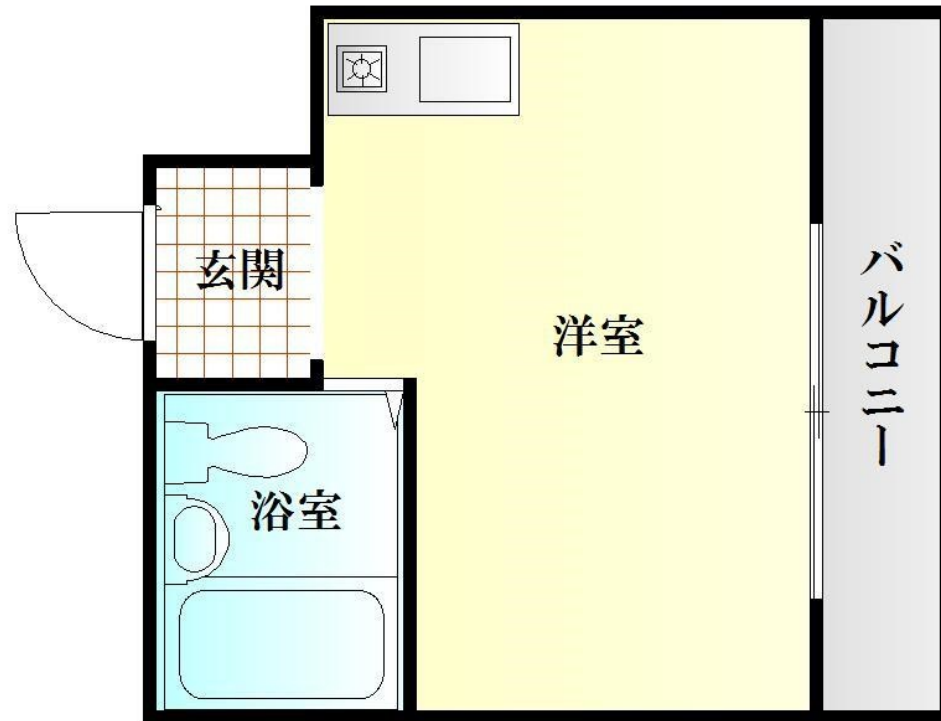

図面と現状が異なる場合は現状優先となります。

間取りの「S」はサービスルーム(納戸)です。

物件名	部屋番号	215号室			
物件所在地	大阪府大阪市東成区深江北 3 丁目	築年月	1992年2月	契約期間	2年
	入居時期	相談	損害保険		
特徴	閑静な住宅街,市街地に近い	設備	IHクッキングヒーター,インターホン,エアコン,ガス給湯,バストイレ同室,給湯,光ファイバー,高速ネ		
入居諸条件	ペット不可 事務所不可 楽器等の使用不可 学生可 性別不問 二人不可 高齢者可 法人可 飲食店不可	その他費用			
保証会社					
備考					